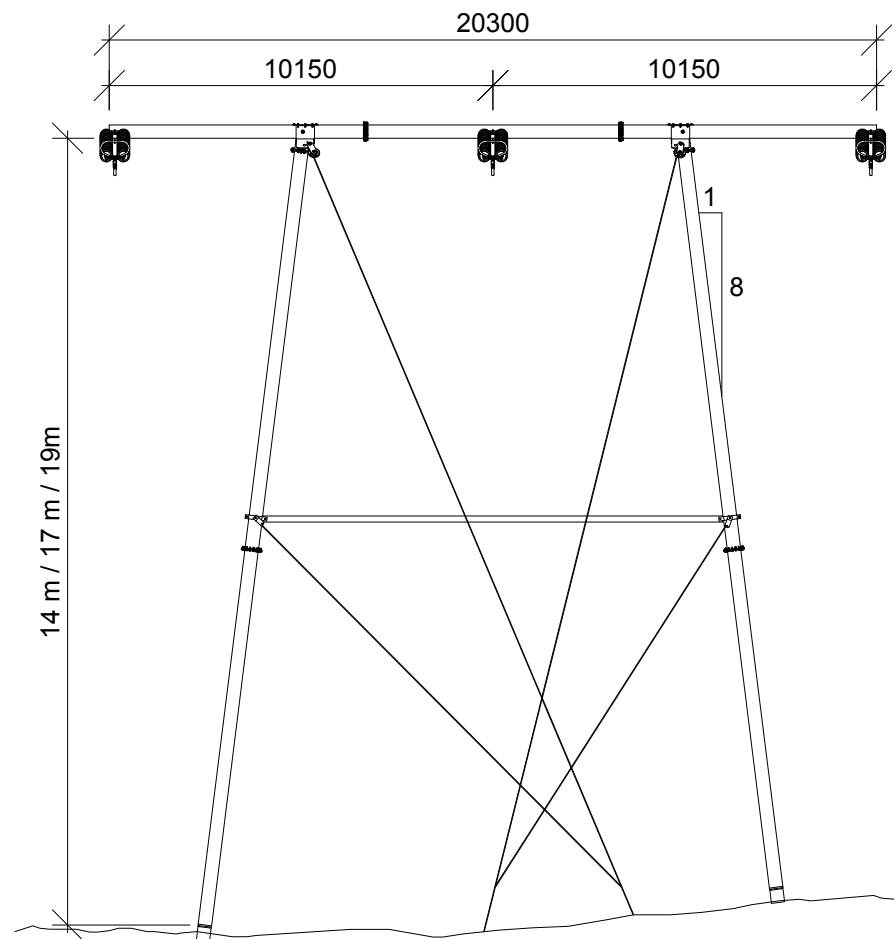

Horft í línustefnu

M 1:200

Hliðarmynd

M 1:200

Yfirlitsmynd

M 1:250

O:\Landsnet_2509\357_Kröflulína 3 - verkhönnun\07_Lúkning verkhönnunar 2017\Teikningar\2509-357-TEI-001-V01_Verkhönnun-Teikningar_2017_09_26.dwg