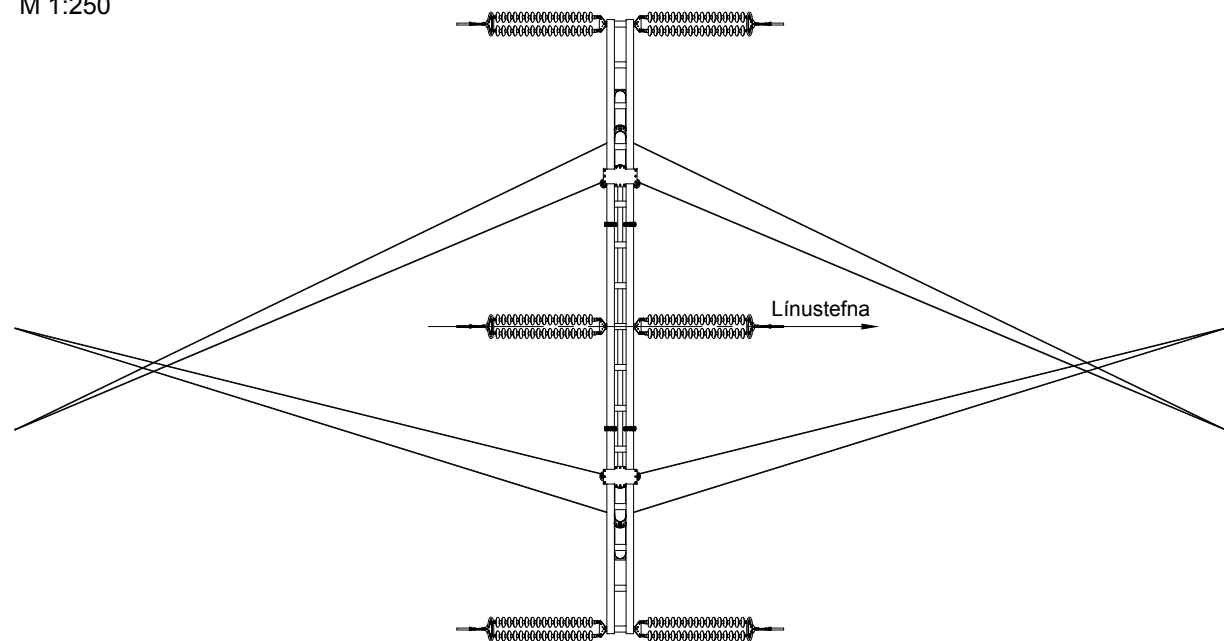

Horft í línustefnu

M 1:200

Hliðarmynd

M 1:200

Yfirlitsmynd

M 1:250

O:\Landsnet_2509\357_Kröflulína 3 - verkhönnun\07_Lúkning verkhönnunar 2017\Teikningar\2509-357-TEI-001-V01_Verkhönnun-Teikningar_2017_09_26.dwg

ÚTGÁFA	BREYTING	DAGSETNING	GERT	SAMBÝKKT	ÚTGÁFA	BREYTING	DAGSETNING	GERT	SAMBÝKKT	DAGSETNING	25.09.2017		MÖSTUR	FERLI	SÆTI	STADUR		
														HORNMASTUR (BURDARMASTURS ÚTGÁFA) <td>LYK-1</td> <td>LYK0</td> <td></td>	LYK-1	LYK0		
														GERÐ SMH <td>NÚMER</td> <td>2509-357</td> <td>ÚTGÁFA</td> <td>BLAD</td>	NÚMER	2509-357	ÚTGÁFA	BLAD
														220 KV KRÖFLULÍNA 3	4_35_002		N BLAD	