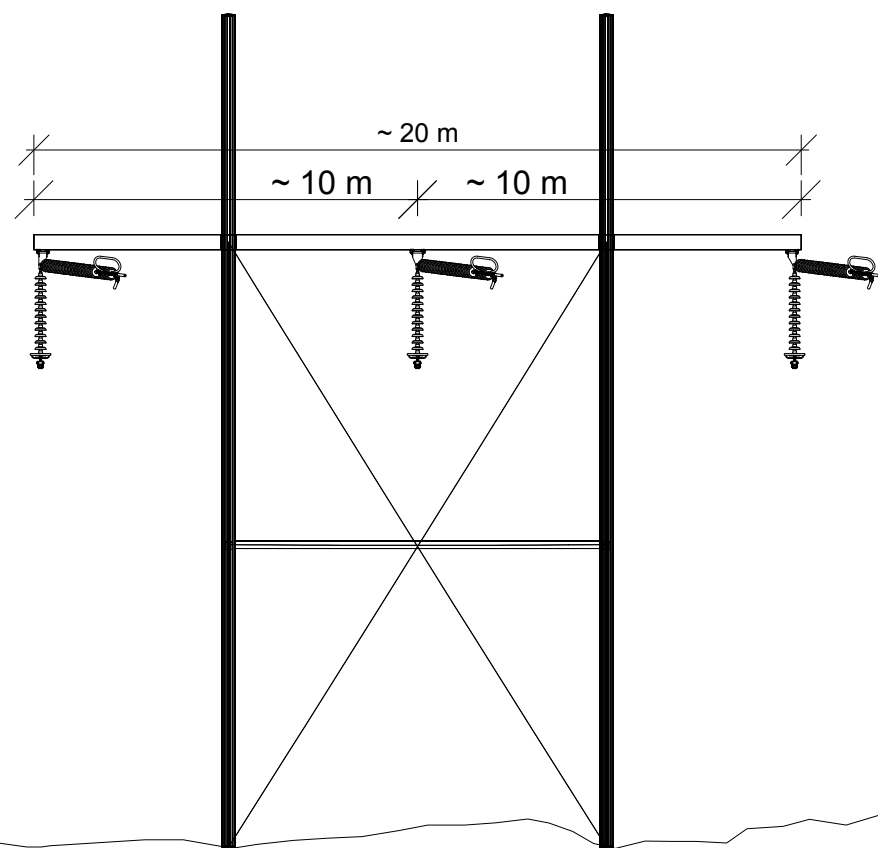

Horft í línustefnu

M 1:200

Hliðarmynd

M 1:200

Grunnmynd

M 1:200

O:\Landsnet_2509\357_Kröflulína 3 - Verkhönnun\07_Lúking verkhönnunar 2017\Teikningar\2509-357-TEI-001-V01_Verkhönnun-Teikningar_2017_09_26.dwg